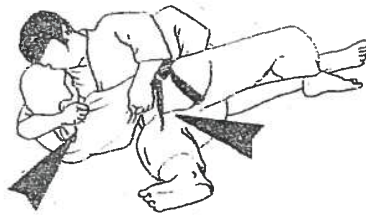

Ceinture blanche (6 Kyu) ► Ceinture demi - jaune :

Ukemi : Chutes :

Uchiro - Ukemi : Chute arrière

Yoku - Ukemi : Chute latérale

Ne - Waza : Techniques d'immobilisations :

Ron - Geza - Gatame : Contrôle fondamental par le travers du corps

Fuzure - Geza - Gatame : Variante du contrôle fondamental par le travers du corps

Futa - Gatame : Contrôle par l'épaule

Entrée d'immobilisation : Démontrer 1 entrée

Nage - Waza : Techniques de projections :

O - Soto - Gari : Grand fauchage extérieur

Koshi - Guruma : Enroulement du cou

O - Goshi : Grande projection de la hanche

Ippon - Seoi - Nage : Projection en chargeant sur le dos par une main