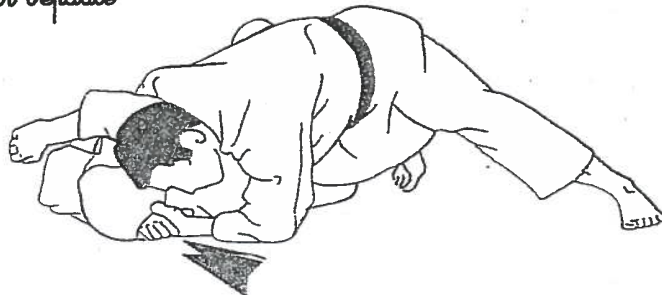

Ceinture blanche (6 Kyu) ► Ceinture demi - jaune :

Ukemi : Chutes :

Uchiro - Ukemi : Chute arrière

Yoku - Ukemi : Chute latérale

Ne - Waza : Techniques d'immobilisations :

Ron - Geza - Gatame : Contrôle fondamental par le travers du corps

Fuzure - Geza - Gatame : Variante du contrôle fondamental par le travers du corps

Futa - Gatame : Contrôle par l'épaule

Entrée d'immobilisation : Démontrer 1 entrée

Nage - Waza : Techniques de projections :