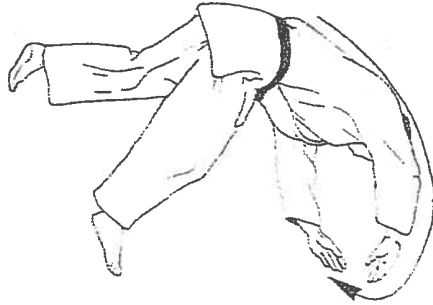

Ceinture demi - jaune ► jaune (5 Kyu) :

Ukemi : Chutes :

Mae - Ukemi : Chute avant

Ne - Waza : Techniques d'immobilisations :

Kon - Gesa - Gatame : + Variantes

Kuzure - Gesa - Gatame : + Variantes

Kata - Gatame : + Variantes

Entrées d'immobilisations : Démontrer 2 entrées

Nage - Waza : Techniques de projections :

O - Uchi - Gari : Grand fauchage intérieur

De - Ashi - Barai : Balayage du pied qui avance