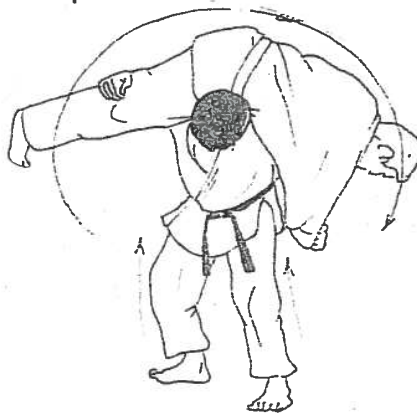

Ceinture demi - verte ► verte (3 Kyu) :

Shime-Waza : Techniques d'étranglements :

Kadaha - Jime : Etranglement à mains nues

Okuri - Eri - Jime : Etranglement en glissant les revers

Hantei-sai-Waza : Techniques de dés de bras :

Juji - Gatame : Croix en croix

Ude - Garami : Enroulement du bras

Nage - Waza : Techniques de projection

Uzuri - Komi - Goshi : Projection de hanche en tirant et en soulevant

Nata - Guruma : Pous autour des épaules

Pasae - Tsuru - Komi - Itahi : Blocage du pied en soulevant et en tirant

Combinaison et enchaînement : Démontrer des enchaînements et des combinaisons pour chaque technique de Nage - Waza

Nage - No - Kata : Kata des projections :